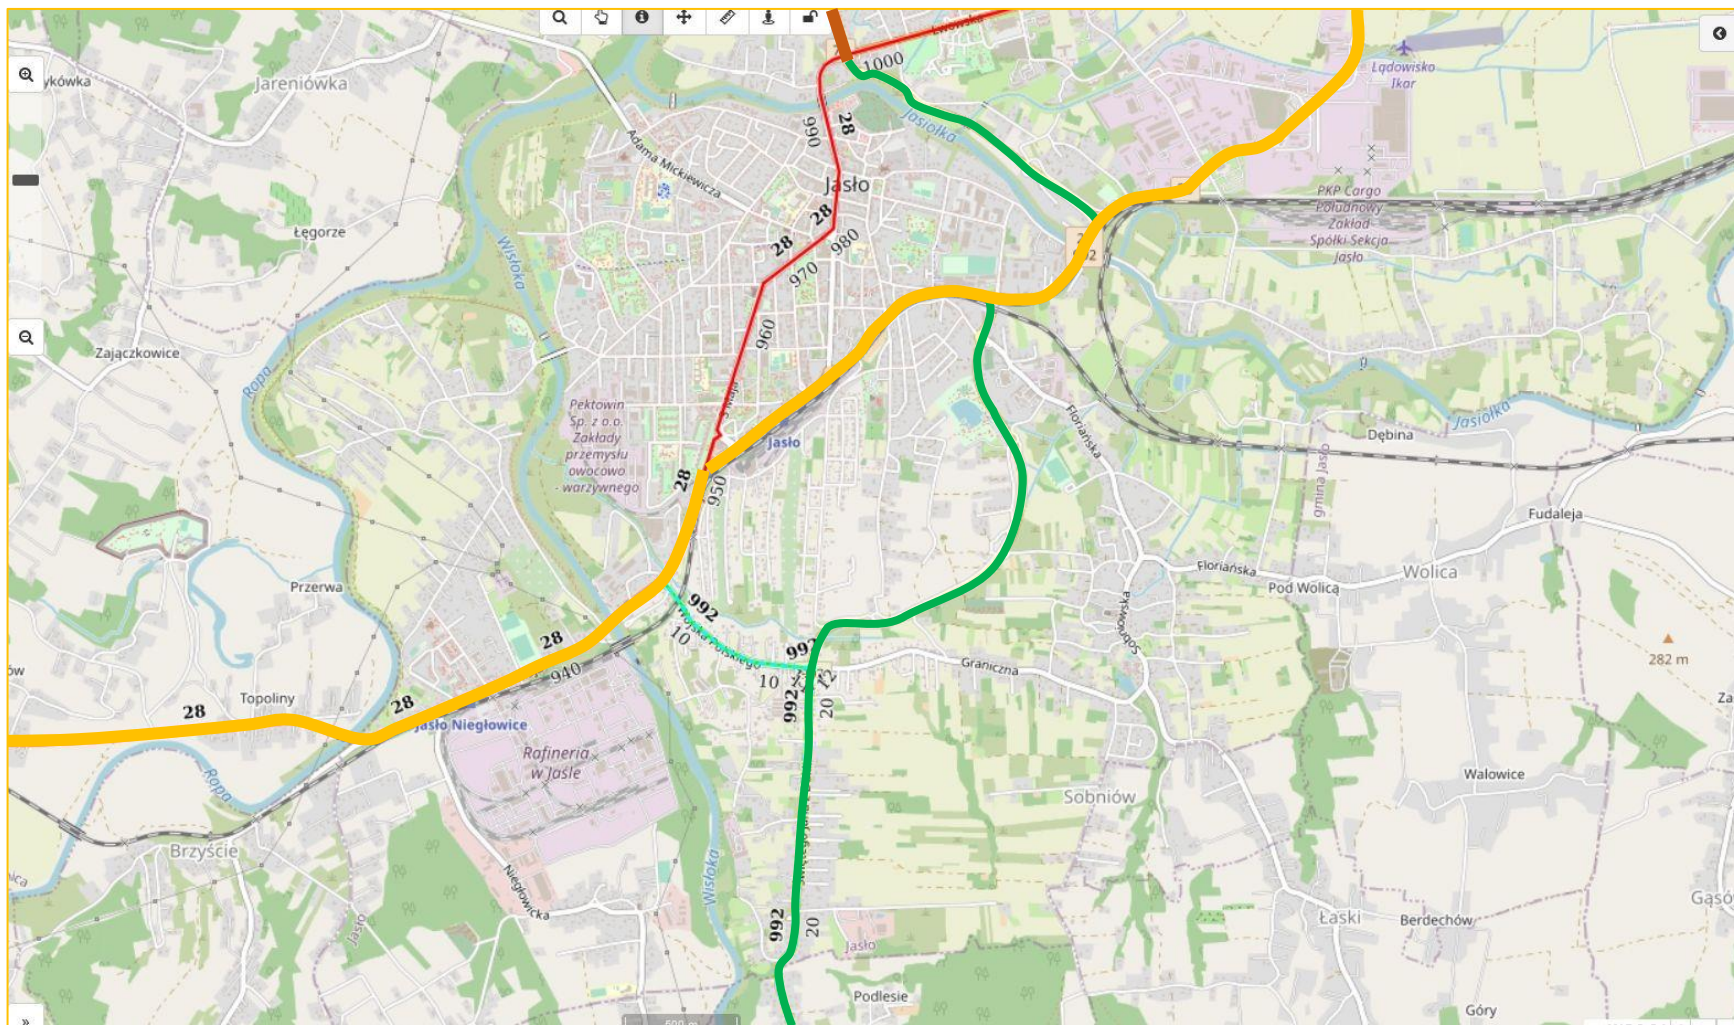

### Proponowane zmiany układu komunikacyjnego dróg m. Jasło

-  Przebieg drogi wojewódzkiej Nr 992 w m. Jasło
-  Nowo wybudowany odcinek DW Nr 992 w m. Jasło
-  Odcinek drogi powiatowej Nr 1850R do przekwalifikowania na drogę wojewódzką
-  Odcinek DW Nr 992 w m. Jasło przekazany staroście Jasielskiemu po wybudowaniu nowego odcinka DW 992 (kolor czerwony)
-  DK 28
-  DK 73

Układ komunikacyjny dróg w m. Jasio po zmianach

- Przebieg drogi wojewódzkiej  
Nr 992 w m. Jasio po dokonanych  
zmianach
- DK 28 m. Jasio
- DK 73 m. Jasio